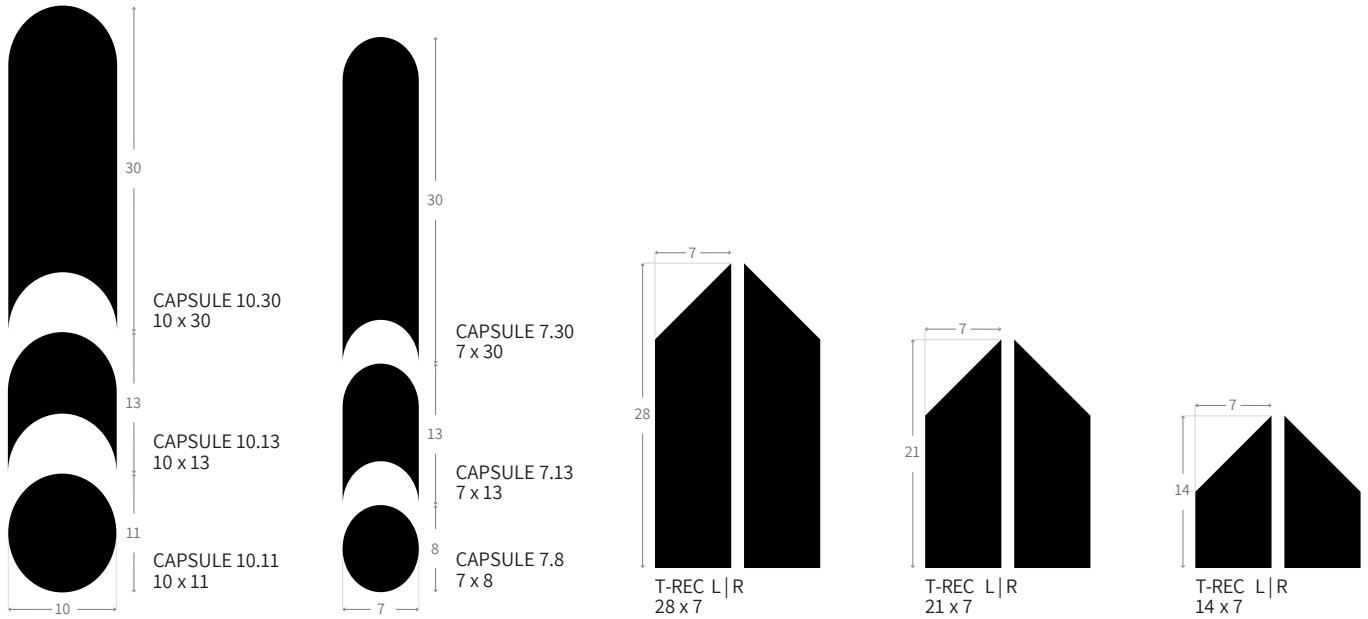

PARQUET BISQUE

PARQUET BISQUE THICKNESS

in cm	thickness (cm)	in cm	thickness (cm)	in cm	thickness (cm)	
Square 20 x 20 14 x 14 10 x 10 7 x 7 5 x 5	1,4 | 1,2	Tria 20 x 20 14 x 14 10 x 10	1,4 | 1,2	Chevron 45° L | R 30 x 7 20 x 5 14 x 7	1,4 | 1,2	
	1,4 | 1		1,4 | 1		1,4 | 1,2	
	1,4 | 1		1,4 | 1		1,4 | 1,2 | 1	
	1,4 | 1,2 | 1	Hexa side 10,5 side 7	1,4 | 1,2			
	1,4 | 1,2 | 1		1,4 | 1		Capsule 10 x 30 10 x 13 10 x 11 7 x 30 7 x 13 7 x 8	1,4 | 1,2
Half Square 20 x 10 14 x 7 10 x 5	1,4 | 1,2	Half Hexa base 21 base 14	1,4 | 1,2	1,4 | 1,2		
	1,4 | 1		1,4 | 1,2	1,4 | 1,2		
	1,4 | 1	1,4 | 1	1,4 | 1,2	1,4 | 1,2		
Rectangle 30 x 20 20 x 15	1,4 | 1,2	Losa side 10,5	1,4 | 1,2 | 1	T-Rec L | R 28 x 7 21 x 7 14 x 7		1,4 | 1,2
	1,4 | 1,2		1,4 | 1,2 | 1		1,4 | 1,2	
Long 30 x 7 30 x 5 20 x 8 20 x 4	1,4 | 1,2	Chevron 60° L | R 21 x 9 14 x 6	1,4 | 1,2			1,4 | 1,2 | 1
	1,4 | 1,2		1,4 | 1	1,4 | 1,2 | 1		
	1,4 | 1,2					
	1,4 | 1,2					

NOTES

Glazed edges available by request.
Bullnose available on long, short and adjacent edges.
Matching trims available.

Drawings not to scale. Measurements denoted L x H x W in cm.
Tiles are handmade, size and shape variation can be expected.