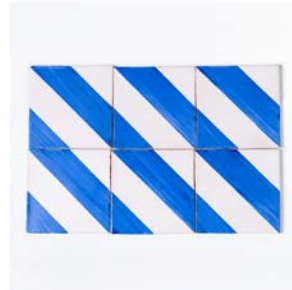

MINAS WHITESKY 14 x 14 x 1

MINAS BLUESKY 14 x 14 x 1

SALVADOR GRAPE 20 x 10 x 1,2

SALVADOR TEAL 20 x 10 x 1,2

SALVADOR SIENA 20 x 10 x 1,2

SALVADOR CHARCOAL 20 x 10 x 1,2

BAHIA GREY 14 x 14 x 1

BAHIA PINK 14 x 14 x 1

BAHIA BLUE 14 x 14 x 1

BAHIA GREEN 14 x 14 x 1

RIO COBALT BLUE 14 x 14 x 1
11 x 11 x 1

RIO SUMMER BLUE 14 x 14 x 1
11 x 11 x 1

RIO YELLOW SUN 14 x 14 x 1
11 x 11 x 1

EDGE-TO-EDGE

EDGE-T PINK Trap
18 x 9 x 1