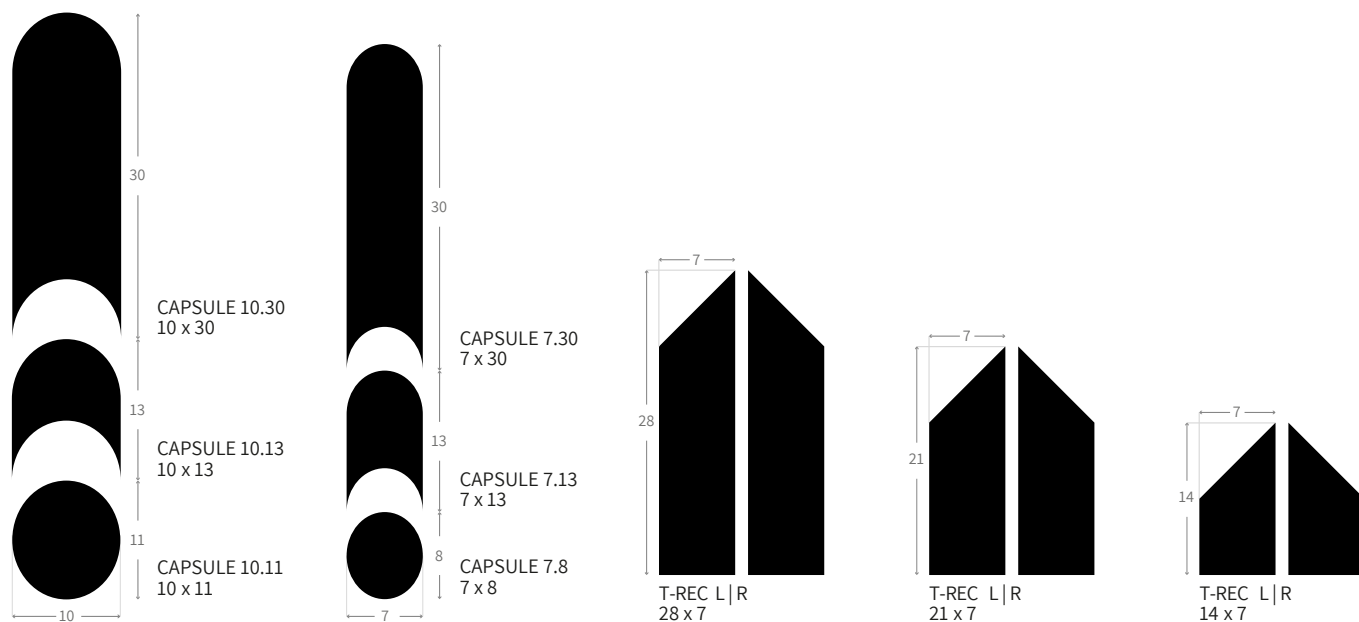

TRIA 90
20 x 20

TRIA 90
14 x 14

TRIA 90
10 x 10

HEXA
side 10,5

HEXA
side 7

HALF HEXA
base 21

HALF HEXA
base 14

LOSA M
side 10,5

CHEVRON 60 L | R
21 x 9

CHEVRON 60 L | R
14 x 6

CHEVRON 45 L | R
30 x 7

CHEVRON 45 L | R
20 x 5

CHEVRON 45 L | R
14 x 7

PARQUET BISQUE

PARQUET BISQUE THICKNESS						
in cm	thickness (cm)	in cm	thickness (cm)	in cm	thickness (cm)	
Square 20 x 20 14 x 14 10 x 10 7 x 7 5 x 5 4,5 x 4,5	1,4 1,2	Tria 20 x 20 14 x 14 10 x 10	1,4 1,2	Chevron 45° L R 30 x 7 20 x 5 14 x 7	1,4 1,2	
	1,4 1		1,4 1		1,4 1,2	
	1,4 1		1,4 1		1,4 1,2 1	
	1,4 1,2 1	Hexa side 10,5 side 7	1,4 1,2		Capsule 10 x 30 10 x 13 10 x 11 7 x 30 7 x 13 7 x 8	1,4 1,2
	1,4 1,2 1		1,4 1			1,4 1,2
1,4 1,2	Half Hexa base 21 base 14	1,4 1,2	1,4 1,2			
1,4 1		1,4 1	1,4 1,2			
Half Square 20 x 10 14 x 7 10 x 5	1,4 1,2	Losa side 10,5	1,4 1,2 1	T-Rec L R 28 x 7 21 x 7 14 x 7		1,4 1,2
	1,4 1		Chevron 60° L R 21 x 9 14 x 6		1,4 1,2	1,4 1,2
1,4 1		1,4 1			1,4 1,2 1	
Rectangle 30 x 20 20 x 15	1,4 1,2					
	1,4 1,2					
Long 30 x 7 30 x 5 20 x 8 20 x 4	1,4 1,2					
	1,4 1,2					
	1,4 1,2					
	1,4 1,2					

NOTES

Glazed edges available by request.
Bullnose available on long, short and adjacent edges.
Matching trims available.

Drawings not to scale. Measurements denoted L x H x W in cm.
Tiles are handmade, size and shape variation can be expected.